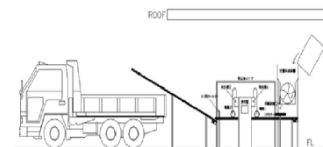

《応用事例》

- 除草
- 残渣処理
- 廃棄物の保管
- 廃棄物の再利用
- 化学物質に頼らない土壌改質・活性化

詳細はお問い合わせください。