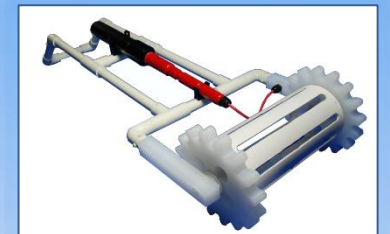

ローラータイプ
リモーグコンボイ21 22
 RC-21・RC-22

REMOOG

作物の成長を
 自然エネルギーで
 整える

仕様	
プラズマコントローラー	TBA-HT4型
外形寸法	H100xW140xD313
重量	約2.5kg
アクセラレーター接続数	2本
本体操作	プッシュ操作
入力電源	DC24/3.0A
	充電式単三乾電池×20本
ユニット構成(標準)	プラズマコントローラー アクセラレーター 接続ケーブル アース線 充電式乾電池 ACアダプタ

販売代理店
 株式会社 マーコ
 〒441-3614 愛知県田原市保美町坂井戸135
 TEL ; (0531) 37-1210 FAX ; (0531) 37-1213
 E-Mail:mak_flower@ybb.ne.jp

特徴

リモークコンボイ 21・22

工業界最先端技術のコントローラー
単電極で、プラズマ群の発射とプラズマ波の照射に成功
安全性と作業性を両立実現!!

製品の特徴

- 車両取り付け用 **リモークコンボイ 21**
- ハンドタイプ用 **リモークコンボイ 22**
- 特許技術により広範囲・二次災害を**コントロール抑制**する。
- 驚異の省エネ、新開発電源により**消費電力75W以下**
- **単三電池**で駆動可能

コントローラーユニット (TBH-4)

コントローラーユニットはプラズマ群を発生させる為の心臓部になります。
安全回路を備え、常に発生状態を監視し制御を行っています。
最先端技術により単三電池で約2時間の照射が可能となります。
※ コンボイシリーズとは別に必要となります。

車両取り付け用 リモークコンボイ21

効果範囲を100mm~2000mmに調整
効果範囲は、リモークコンボイの長さで設定
効果範囲を2000mm以上に設定の場合はコントローラーユニットの台数または、マルチコントローラーユニット設定となります。
※ 車両取り付け費用が別途必要となります。
※ 効果範囲、極小モデルなどはお問い合わせご相談ください。

ハンド用 リモークコンボイ22

効果範囲を100mm~600mmに調整可能
効果範囲は、リモークコンボイの長さで任意設定
※ 効果範囲、極小モデルなどはお問い合わせご相談ください。
※ 取扱い講習会が必要となります。

効果

リモークコンボイ 21・22

枯らす!! 廃棄物保管!!
廃棄物の再利用!!
土壌を改質する!!

土壌改質・廃棄物、残渣保管・処理

プラズマ群の照射により、空気中の窒素分及び電気泳動作用により土壌の改質を行います。