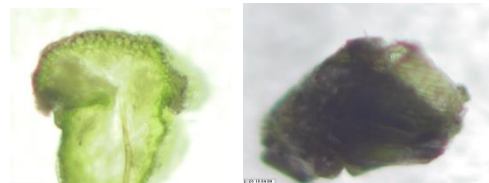

ハンド用 リモークコンボイ22

効果範囲を100mm~600mmに調整可能
効果範囲は、リモークコンボイの長さで任意設定
※ 効果範囲、極小モデルなどはお問い合わせご相談ください。
※ 取扱い講習会が必要となります。

効果

リモークコンボイ 21・22

枯らす!! 廃棄物保管!!
廃棄物の再利用!!
土壌を改質する!!

土壌改質・廃棄物、残渣保管・処理

プラズマ群の照射により、空気中の窒素分及び電気泳動作用により土壌の改質を行います。

枯らす

プラズマ群の照射により、植物組織の細胞壁が破壊しイオンの選択透過性がなくなり導電性の経路が形成されていきます。
根・葉の細胞組織を破壊するため、切断作業と比較し復活する雑草は14%と極端に減少します。(当社比)

※ リモークコンボイシリーズとは別に必要となります。

《応用事例》

- 除草
- 残渣処理
- 廃棄物の保管
- 廃棄物の再利用
- 化学物質に頼らない土壌改質・活性化

詳細はお問い合わせください。