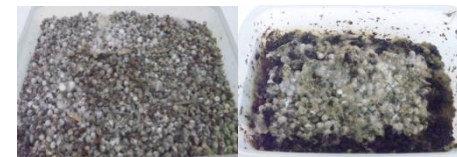

ハンド用 リモークコンボイ22

効果範囲を100mm~600mmに調整可能
効果範囲は、リモークコンボイの長さで任意設定
※ 効果範囲、極小モデルなどはお問い合わせご相談ください。
※ 取扱い講習会が必要となります。

効果

リモークコンボイ 21・22

枯らす!! 廃棄物保管!!
廃棄物の再利用!!
土壌を改質する!!

土壌改質・廃棄物、残渣保管・処理

プラズマ群の照射により、空気中の窒素分及び電気泳動作用により土壌の改質を行います。

枯らす

プラズマ群の照射により、植物組織の細胞壁が破壊しイオンの選択透過性がなくなり導電性の経路が形成されていきます。
根・葉の細胞組織を破壊するため、切断作業と比較し復活する雑草は14%と極端に減少します。(当社比)

※ リモークコンボイシリーズとは別に必要となります。

《応用事例》

- 除草
- 残渣処理
- 廃棄物の保管
- 廃棄物の再利用
- 化学物質に頼らない土壌改質・活性化

詳細はお問い合わせください。