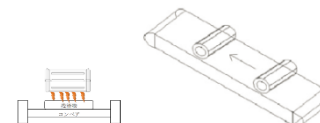

枯らす

プラズマ群の照射により、植物組織の細胞壁が破壊しイオンの選択透過性がなくなり導電性の経路が形成されていきます。
根・葉の細胞組織を破壊するため、切断作業と比較し復活する雑草は14%と極端に減少します。(当社比)

※ リモークコンボイシリーズとは別に必要となります。

《応用事例》

- 除草
- 残渣処理
- 廃棄物の保管
- 廃棄物の再利用
- 化学物質に頼らない土壌改質・活性化

詳細はお問い合わせください。